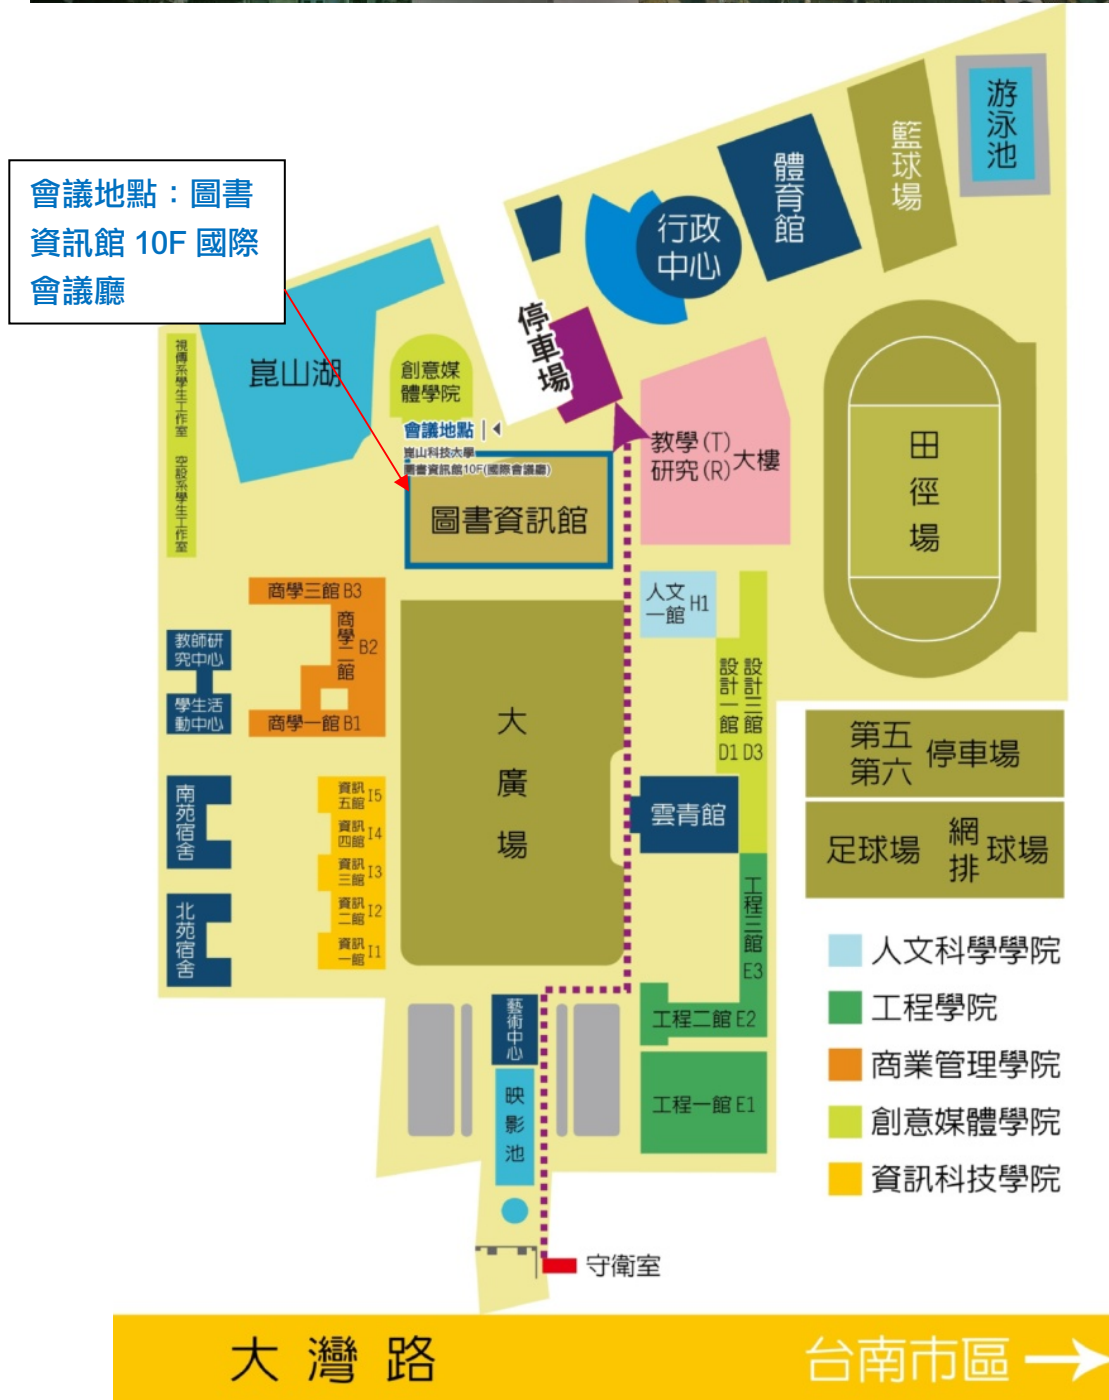

2012 年優質家庭生活 (u-Home) 科技關鍵技術研討會(UHC2012)

大會時間：民國一〇一年十月二十五日星期四。

大會地點：崑山科技大學圖書資訊館十樓國際會議廳(台南縣永康市大灣路 949 號)。

指導單位：教育部。

主辦單位：崑山科技大學、GoGo 樂活休閒服務聯合技術發展中心。

協辦單位：

IEEE Tainan Section、IEEE EMBS Tainan Chapter

崑山科技大學：資訊科技學院、商業管理學院

資訊管理系、資訊工程系、資訊傳播系、電腦與通訊系、

視訊傳播設計系、不動產經營系、電子工程系

南台科技大學：電子工程系、資訊工程系、電機工程系

遠東科技大學：電子工程系、資訊工程系、休閒運動管理系、光電工程系

大仁科技大學：護理系、健康事業管理系

時間 \ 場次	場次 1	場次 2	場次 3	場次 4	場次 5
9:00 - 9:30 (圖書館 10F)	報到				
9:30 - 9:50 (國際會議廳)	開幕 崑山科技大學 長官 開幕致詞				
9:50 - 10:50 (國際會議廳)	keynote speak: 成大老年學研究所所長 盧豐華所長 講題: 居家照護常見疾病與照護需求				
10:50 - 11:10 (圖書館 10F)	Tea Break (10F 走廊)				
11:10 - 12:10 (圖書館 10F/11F)	Session- 1A (10 樓第一會議室)	Session- 1B (10 樓第二會議室)	Session- 1C (11 樓第四會議室)	Session- 1D (11 樓第五會議室)	Session- 1E (11 樓第六會議室)
12:10 - 13:00 (圖書館 10F)	Lunch(宴會廳)				
13:00 - 14:00 (圖書館 10F/11F)	Session- 2A (10 樓第一會議室)	Session- 2B (10 樓第二會議室)	Session- 2C (11 樓第四會議室)	Session- 2D (11 樓第五會議室)	Session- 2E (11 樓第六會議室)
14:00 - 15:00 (國際會議廳)	Invited talk:成大醫工系 鄭國順教授 講題: 老人科技之創新				
15:00 - 15:30 (圖書館 10F)	Tea Break (10F 走廊)				
15:30 - 16:30 (國際會議廳)	Invited talk:信咭企業股份有限公司 陳信欽董事長 講題:未定				
16:40 - 17:40 (圖書館 10F/11F)	Session- 3A (10 樓第一會議室)	Session- 3B (10 樓第二會議室)	Session- 3C (11 樓第四會議室)	Session- 3D (11 樓第五會議室)	Session- 3E (11 樓第六會議室)
賦歸					

UHC2012 會議地點：崑山科技大學 圖書資訊館

一、交通路線(http://www.ksu.edu.tw/cht/introduction/map_outside.aspx)

- 崑山科技大學位於台南縣市、中山高速公路仁德交流道與台南市火車站之相對位置圖：[點選觀看詳細資料](#)
 - 台南市火車站位於本校的東方，如果要從火車站到達本校的話，請走小東路筆直的往西直行，經過中山高速公路涵洞後，約 200 公尺即可抵達本校。
 - 仁德交流道位於本校的南方，如果要從仁德交流道到達本校的話，請參考下列條列式：
 1. 由南部前來本校的貴賓：

下仁德交流道後，請再直接開往高速公路北上入口方向，會看到右方有一個寫著『裕農路』的分流開道，請選擇這個右邊的分流開道往前直開，經過一個紅綠燈路口後繼續直行，在第二個紅綠燈路口右轉直行約 200 公尺即可抵達本校。
 2. 由北部前來本校的貴賓：

下仁德交流道後，請左迴轉開往高速公路北上入口方向，接著請參考上條列所描述之走法即可。
- 崑山科技大學位於台南縣市、中山高速公路與福爾摩沙高速公路間之相對位置圖：[點選觀看詳細資料](#)
 - 永康交流道位於本校的北方。
 - 仁德交流道位於本校的南方。
 - 福爾摩沙高速公路的新化系統交流道，可透過東西向快速道路與中山高速公路的台南系統交流道介接。
 - 福爾摩沙高速公路的關廟交流道，位於本校的西南方。